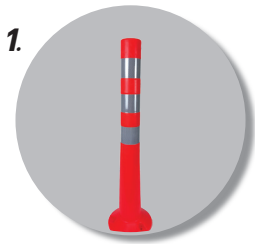

Traffic Pole EVA 80cm with 3 stripe white

เสาหลุม EVA 80 ซม สีส้ม/เขียว/เหลือง/น้ำเงิน คาบแถบสะท้อนแสง

TA05005

รายละเอียดทั่วไป

เสาจราจร เหมาะสำหรับการแบ่งเลนทางรถวิ่ง ทางเข้าด่าน แบ่งช่องทางเดิน ทางจักรยาน หรือต้องการให้คนเข้าคิวเพื่อความเป็นระเบียบ ตัวเสาจราจรสีสดใส พร้อมสติ๊กเกอร์สะท้อนแสง มองเห็นได้ไกลยิ่งขึ้น

- ยี่ห้อ : A-TRAFF
- วัสดุ : พลาสติก EVA
- ขนาดเสา : 20 x 20 x 80 cm
- น้ำหนัก : 0.91 kg.
- เส้นผ่านศูนย์กลาง : 8 cm.
- สี : ส้ม / เขียว / เหลือง / น้ำเงิน
- อื่นๆ : แถบสติ๊กเกอร์สะท้อนแสง 3 แถบ

- เสาจราจรผลิตจากวัสดุ EVA มีคุณสมบัติในเรื่องยืดหยุ่น และคืนตัวได้ดี
- เสาจราจรมีสีสะท้อนแสงชนิดป้องกันรังสี UV สีสดใส ทำให้เสาจราจร มีสีสดใสใสมองเห็นได้ไกล
- เสาจราจรคาบแถบขาวสะท้อนแสงสีขาว 3 แถบเพิ่มการสะท้อนแสงระยะไกล
- เสาจราจร มีขนาด สูง 80 ซม. ฐานกว้าง 20 ซม. น้ำหนัก 0.92 Kg.
- เป็นเสาจราจรที่ติดตั้งง่าย มีรูสำหรับฝังพุก 3 ตัวเพื่อยึดติดกับพื้นถนนได้อย่างมั่นคง

Feature

1. ผลิตจาก EVA มีคุณสมบัติเรื่องยืดหยุ่นและคืนตัวได้ดี

2. แถบสะท้อนแสงสีขาว 3 แถบ เพิ่มการสะท้อนแสงระยะไกล

3. มีรูสำหรับฝังพุก 3 ตัว เพื่อยึดติดกับพื้นถนน

4. สีสะท้อนแสงชนิดป้องกันรังสี UV สีสดใสมีสีสดใสใสมองเห็นได้ไกล

Option & Accessories

เสาให้เลือก 4 สี ส้ม / เขียว / เหลือง / น้ำเงิน

โพรเซพริบโซล่าเซลล์ ชนิดสวม

ป้ายครอบเสาหลุม ชนิดสวม