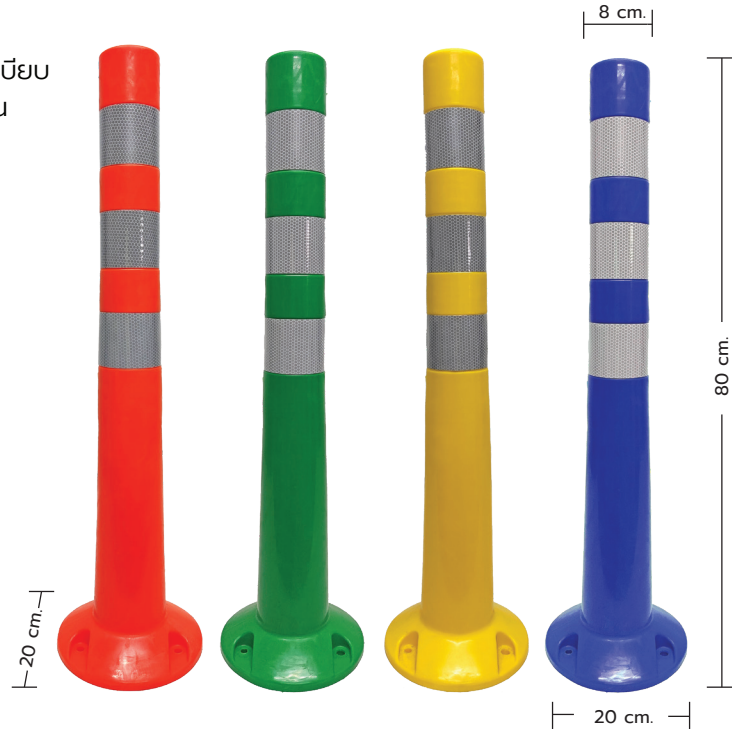

Traffic Pole EVA 80cm with 3 stripe white

เสาหลุม EVA 80 ซม สีส้ม/เขียว/เหลือง/น้ำเงิน คาบแถบสะท้อนแสง

TA05005

รายละเอียดทั่วไป

เสาจราจร เหมาะสำหรับการแบ่งเลนทางรถวิ่ง ทางเข้าด่าน แบ่งช่องทางเดิน ทางจักรยาน หรือต้องการให้คนเข้าคิวเพื่อความเป็นระเบียบ ตัวเสาจราจรสีสดใส พร้อมสติ๊กเกอร์สะท้อนแสง มองเห็นได้ไกลยิ่งขึ้น

- ยี่ห้อ : A-TRAFF
- วัสดุ : พลาสติก EVA
- ขนาดเสา : 20 x 20 x 80 cm
- น้ำหนัก : 0.91 kg.
- เส้นผ่านศูนย์กลาง : 8 cm.
- สี : ส้ม / เขียว / เหลือง / น้ำเงิน
- อื่นๆ : แถบสติ๊กเกอร์สะท้อนแสง 3 แถบ

- เสาจราจรผลิตจากวัสดุ EVA มีคุณสมบัติในเรื่องยืดหยุ่น และคืนตัวได้ดี
- เสาจราจรมีสีสะท้อนแสงชนิดป้องกันรังสี UV สีสดใส ทำให้เสาจราจร มีสีสดใสใสมองเห็นได้ไกล
- เสาจราจรคาบแถบขาวสะท้อนแสงสีขาว 3 แถบเพิ่มการสะท้อนแสงระยะไกล
- เสาจราจร มีขนาด สูง 80 ซม. ฐานกว้าง 20 ซม. น้ำหนัก 0.92 Kg.
- เป็นเสาจราจรที่ติดตั้งง่าย มีรูสำหรับฝังพุก 3 ตัวเพื่อยึดติดกับพื้นถนนได้อย่างมั่นคง

Feature

1. ผลิตจาก EVA มีคุณสมบัติเรื่องยืดหยุ่นและคืนตัวได้ดี

2. แถบสะท้อนแสงสีขาว 3 แถบ เพิ่มการสะท้อนแสงระยะไกล

3. มีรูสำหรับฝังพุก 3 ตัว เพื่อยึดติดกับพื้นถนน

4. สีสะท้อนแสงชนิดป้องกันรังสี UV สีสดใสมีสีสดใสใสมองเห็นได้ไกล

Option & Accessories

เสาให้เลือก 4 สี ส้ม / เขียว / เหลือง / น้ำเงิน

โพรเซพริบโซล่าเซลล์ ชนิดสวม

ป้ายครอบเสาหลุม ชนิดสวม