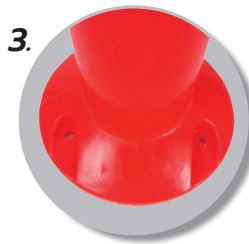

Traffic Pole EVA 80cm with 3 stripe white

เสาหลุม EVA 80 ซม สีส้ม/เขียว/เหลือง/น้ำเงิน คาบแถบสะท้อนแสง

TA05005

รายละเอียดทั่วไป

เสาจราจร เหมาะสำหรับการแบ่งเลนทางรถวิ่ง ทางเข้าด่าน แบ่งช่องทางเดิน ทางจักรยาน หรือต้องการให้คนเข้าคิวเพื่อความเป็นระเบียบ ตัวเสาจราจรสีสดใส พร้อมสติ๊กเกอร์สะท้อนแสง มองเห็นได้ไกลยิ่งขึ้น

- ยี่ห้อ : A-TRAFF
- วัสดุ : พลาสติก EVA
- ขนาดเสา : 20 x 20 x 80 cm
- น้ำหนัก : 0.91 kg.
- เส้นผ่านศูนย์กลาง : 8 cm.
- สี : ส้ม / เขียว / เหลือง / น้ำเงิน
- อื่นๆ : แถบสติ๊กเกอร์สะท้อนแสง 3 แถบ

- เสาจราจรผลิตจากวัสดุ EVA มีคุณสมบัติในเรื่องยืดหยุ่น และคืนตัวได้ดี
- เสาจราจรมีสีสะท้อนแสงชนิดป้องกันรังสี UV สีสดใส ทำให้เสาจราจร มีสีสดใสใสมองเห็นได้ไกล
- เสาจราจรคาบแถบขาวสะท้อนแสงสีขาว 3 แถบเพิ่มการสะท้อนแสงระยะไกล
- เสาจราจร มีขนาด สูง 80 ซม. ฐานกว้าง 20 ซม. น้ำหนัก 0.92 Kg.
- เป็นเสาจราจรที่ติดตั้งง่าย มีรูสำหรับฝังพุก 3 ตัวเพื่อยึดติดกับพื้นถนนได้อย่างมั่นคง

Feature

1. ผลิตจาก EVA มีคุณสมบัติเรื่องยืดหยุ่นและคืนตัวได้ดี

2. แถบสะท้อนแสงสีขาว 3 แถบ เพิ่มการสะท้อนแสงระยะไกล

3. มีรูสำหรับฝังพุก 3 ตัว เพื่อยึดติดกับพื้นถนน

4. สีสะท้อนแสงชนิดป้องกันรังสี UV สีสดใสมีสีสดใสใสมองเห็นได้ไกล

Option & Accessories

เสาให้เลือก 4 สี ส้ม / เขียว / เหลือง / น้ำเงิน

โพรเซพริบโซล่าเซลล์ ชนิดสวม

ป้ายครอบเสาหลุม ชนิดสวม